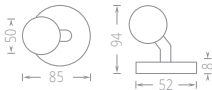

Koule kulatá vyosená na rozetě nerez

Dveřní kování & INTERIER
DESIGN