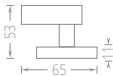

# Koule hranatá vyosená na RHR nerez

Dveřní kování & INTERIER  
DESIGN