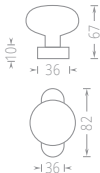

# Koule pevná a otočná lak na OV rozetě

Dveřní kování & INTERIER  
DESIGN